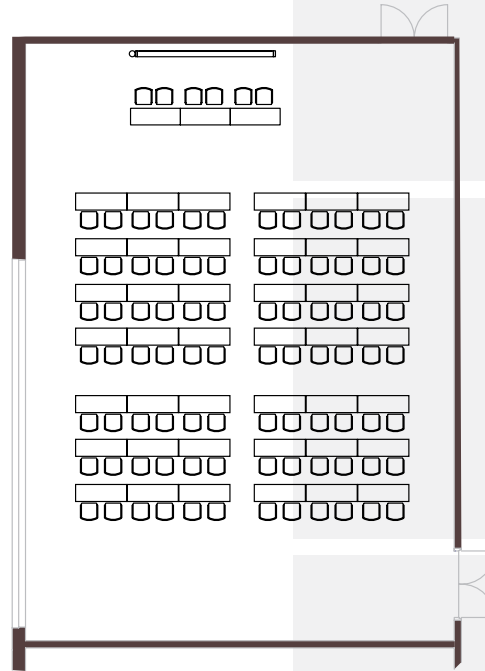

Saal 10 \_ 233 m<sup>2</sup>

messecongress **graz**

Reihenbestuhlung	150 Pers.
Seminarbestuhlung (Tische + Stühle)	100 Pers.
Bankettbestuhlung	120 Pers.
L x B x H (m)	18 x 13 x 4,4

REIHENBESTUHLUNG

SEMINARBESTUHLUNG

BANKETTBESTUHLUNG