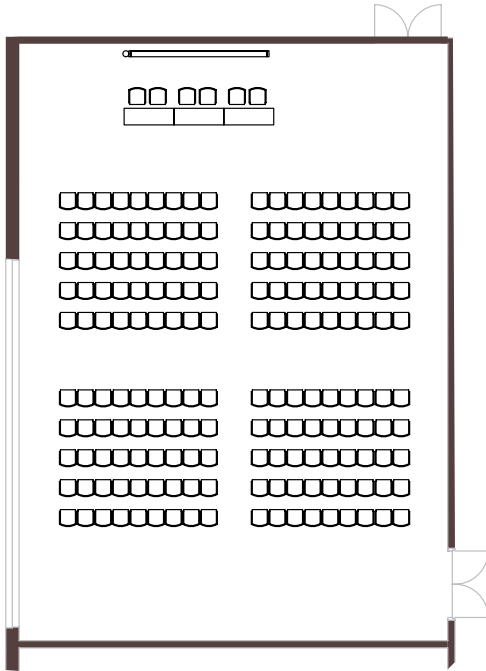

Saal 10 \_ 233 m<sup>2</sup>

messecongress **graz**

Reihenbestuhlung	150 Pers.
Seminarbestuhlung (Tische + Stühle)	100 Pers.
Bankettbestuhlung	120 Pers.
L x B x H (m)	18 x 13 x 4,4

REIHENBESTUHLUNG

SEMINARBESTUHLUNG

BANKETTBESTUHLUNG