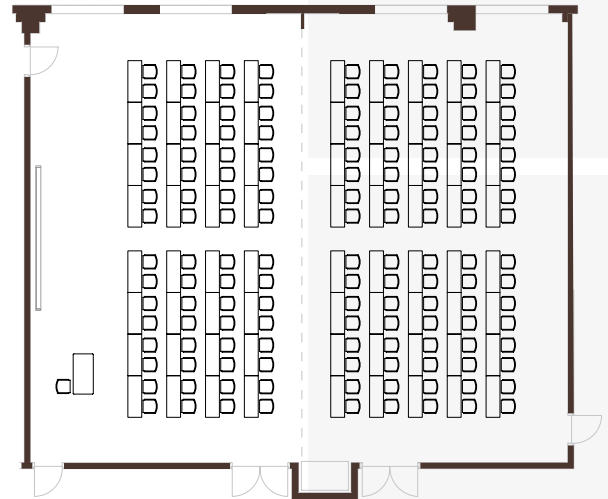

Saal 12* _ 314 m²

messecongress **graz**

Reihenbestuhlung	300 Pers.
Seminarbestuhlung (Tische + Stühle)	160 Pers.
Bankettbestuhlung	140 Pers.
L x B x H (m)	16,2 x 19,4 x 4,9 (4*)

*Dieser Saal kann mittels einer Trennwand in Saal 12a und Saal 12b unterteilt werden. Die Höhe des Raumes 12b beträgt 4 m!

REIHENBESTUHLUNG

SEMINARBESTUHLUNG

BANKETTBESTUHLUNG