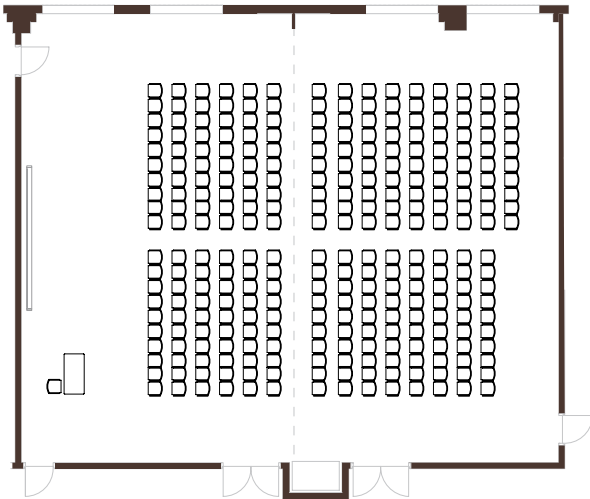

Saal 12* _ 314 m²

messecongress **graz**

Reihenbestuhlung	300 Pers.
Seminarbestuhlung (Tische + Stühle)	160 Pers.
Bankettbestuhlung	140 Pers.
L x B x H (m)	16,2 x 19,4 x 4,9 (4*)

*Dieser Saal kann mittels einer Trennwand in Saal 12a und Saal 12b unterteilt werden. Die Höhe des Raumes 12b beträgt 4 m!

REIHENBESTUHLUNG

SEMINARBESTUHLUNG

BANKETTBESTUHLUNG