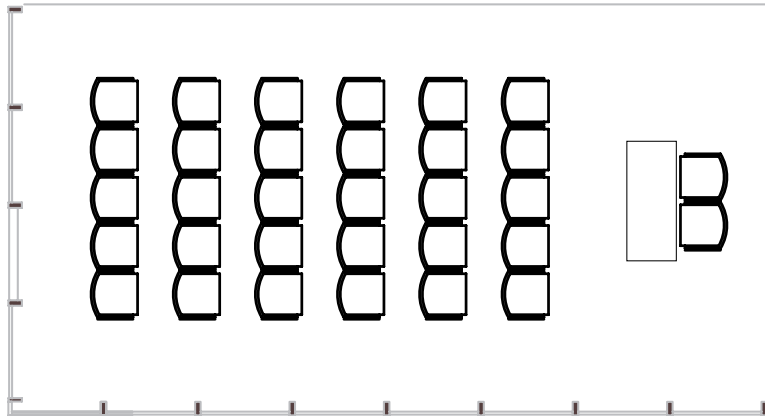

Saal 6, 7 \_ 55m<sup>2</sup>

messecongress **graz**

Reihenbestuhlung 40 Pers.  
Seminarbestuhlung (Tische + Stühle) 18 Pers.  
L x B x H (m) 8,8 x 5,7 x 5

REIHENBESTUHLUNG

SEMINARBESTUHLUNG