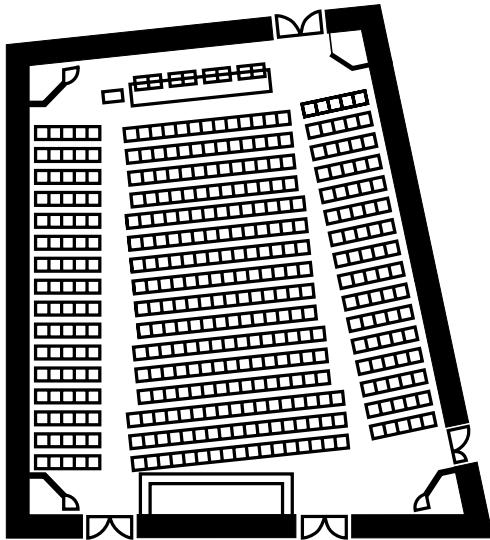

Saal Steiermark_320 m²

congress | graz

Reihenbestuhlung	400 Pers.
Seminarbestuhlung	180 Pers.
Bankettbestuhlung	296 Pers.
Cocktail	400 Pers.
L x B x H (m)	19 x 16,8 x 7,5

REIHENBESTUHLUNG

SEMINARBESTUHLUNG

BANKETTBESTUHLUNG